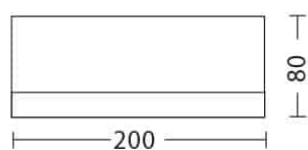

Abb. gerade Version

## Theke gerade Illuminatio

Artikel-Nr.	663411
Breite	200,00 cm
Höhe	110,00 cm
Tiefe	80,00 cm