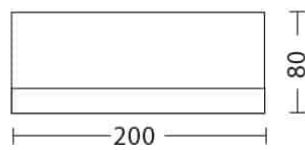

Abb. gerade Version

## Theke gerade Illuminatio

Artikel-Nr.	663411
Breite	200,00 cm
Höhe	110,00 cm
Tiefe	80,00 cm

Theke gerade "Illuminatio"  
110 x 200 x 80 (H x B x T in cm)