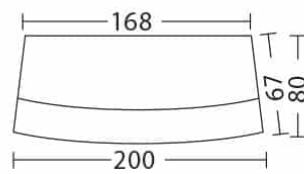

Abb. gerade Version

Theke konvex Illuminatio

Artikel-Nr.	663412
Breite	200,00 cm
Höhe	110,00 cm
Tiefe	80,00 cm

Theke konvex "Illuminatio"
110 x 200 x 80 (H x B x T in cm)