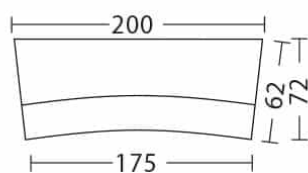

Abb. gerade Version

Theke konkav Illuminatio

Artikel-Nr.	663413
Breite	200,00 cm
Höhe	110,00 cm
Tiefe	80,00 cm