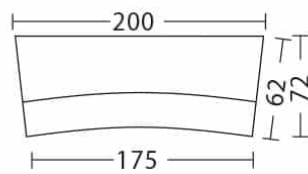

Abb. gerade Version

Theke konkav Illuminatio

Artikel-Nr.	663413
Breite	200,00 cm
Höhe	110,00 cm
Tiefe	80,00 cm

Theke konkav "Illuminatio"
110 x 200 x 80 (H x B x T in cm)