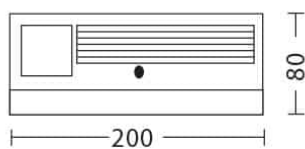

Abb. konvexe Version

## Theke gerade Illuminatio Zapf

Artikel-Nr.	663421
Breite	200,00 cm
Höhe	110,00 cm
Tiefe	80,00 cm

Theke gerade "Illuminatio" Zapf

2-leitig

inkl. Spülbecken

110 x 200 x 80 (H x B x T in cm)