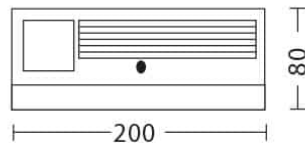

Abb. konvexe Version

## Theke gerade Illuminatio Zapf

Artikel-Nr.	663421
Breite	200,00 cm
Höhe	110,00 cm
Tiefe	80,00 cm

2-leitig  
inkl. Spülbecken