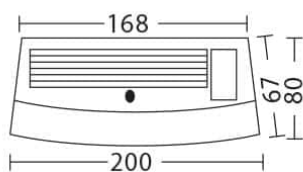

Abb. konvexe Version

Theke konvex Illuminatio Zapf

Artikel-Nr.	663422
Breite	200,00 cm
Höhe	110,00 cm
Tiefe	80,00 cm

Theke konvex "Illuminatio" Zapf

2-leitig

inkl. Spülbecken

110 x 200 x 80 (H x B x T in cm)